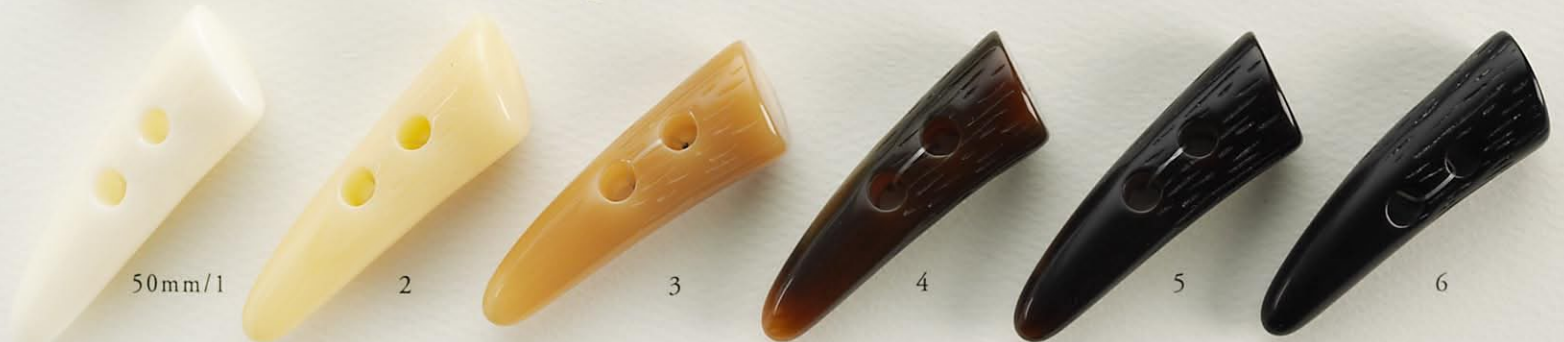

# Duffel Collection

ポリエステル／ナイロントグル、テクニカルサンプル

CDF-2 30 Col.01/04/09/40/45/48 ☒ (UP)

KP-9298 50/40/30 Col.01/09/43/45/48 ☒ (PA) ※01のみ◎

CDF-1 40 Col.09/40/45/46/48 ☒ (UP)

KV-48029 50 Col.1/2/3/4/5/6 ☒ (UP) ※01のみ◎